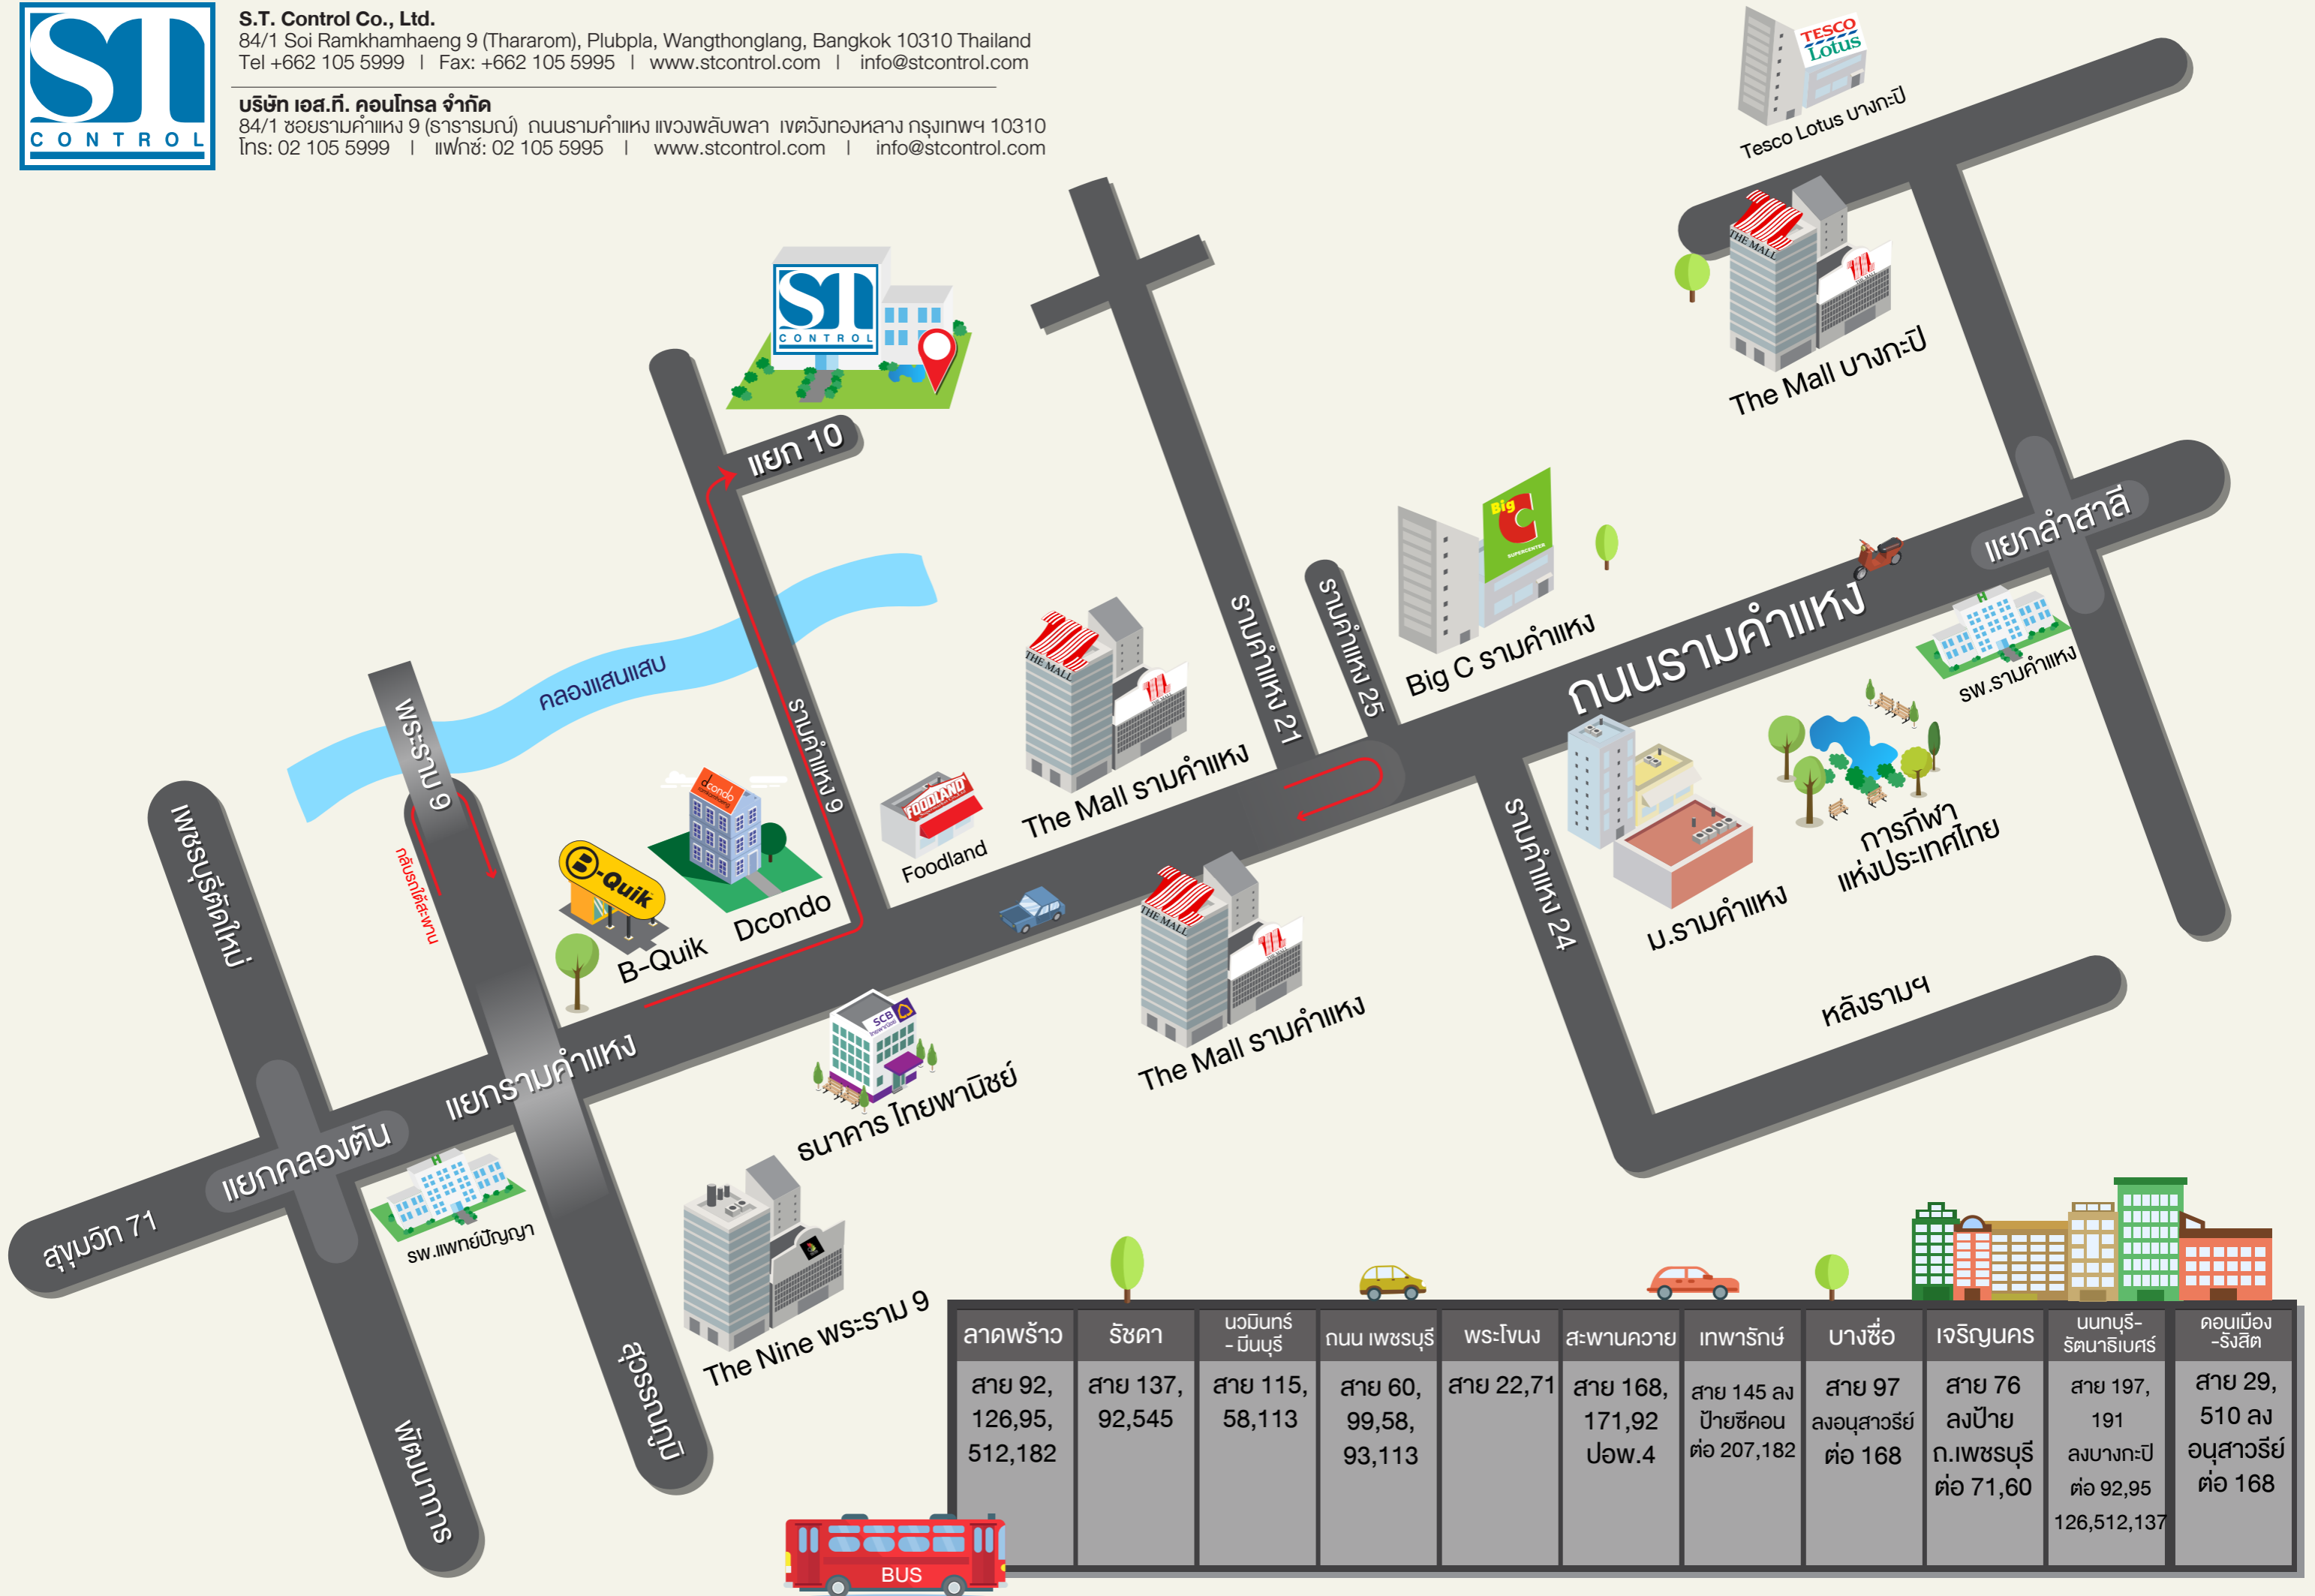

**S.T. Control Co., Ltd.**  
 84/1 Soi Ramkhamhaeng 9 (Thararom), Plubpla, Wangthonglang, Bangkok 10310 Thailand  
 Tel +662 105 5999 | Fax: +662 105 5995 | www.stcontrol.com | info@stcontrol.com

**บริษัท เอส.ที. คอนโทรล จำกัด**  
 84/1 ซอยรามคำแหง 9 (ธารารอม) ถนนรามคำแหง แขวงพลับพลา เขตวังทองหลาง กรุงเทพฯ 10310  
 โทร: 02 105 5999 | แฟกซ์: 02 105 5995 | www.stcontrol.com | info@stcontrol.com

ลาดพร้าว	รัชดา	นวนิพันธ์-มินบุรี	ถนนเพชรบุรี	พระโขนง	สะพานควาย	เทพารักษ์	บางซื่อ	เจริญนคร	นนทบุรี-รัตนาธิเบศร์	ดอนเมือง-รังสิต
สาย 92, 126,95, 512,182	สาย 137, 92,545	สาย 115, 58,113	สาย 60, 99,58, 93,113	สาย 22,71	สาย 168, 171,92 ปอพ.4	สาย 145 ลงป้ายซีคอน ต่อ 207,182	สาย 97 ลงอนุสาวรีย์ ต่อ 168	สาย 76 ลงป้าย ก.เพชรบุรี ต่อ 71,60	สาย 197, 191 ลงบางกะปิ ต่อ 92,95 126,512,137	สาย 29, 510 ลงอนุสาวรีย์ ต่อ 168