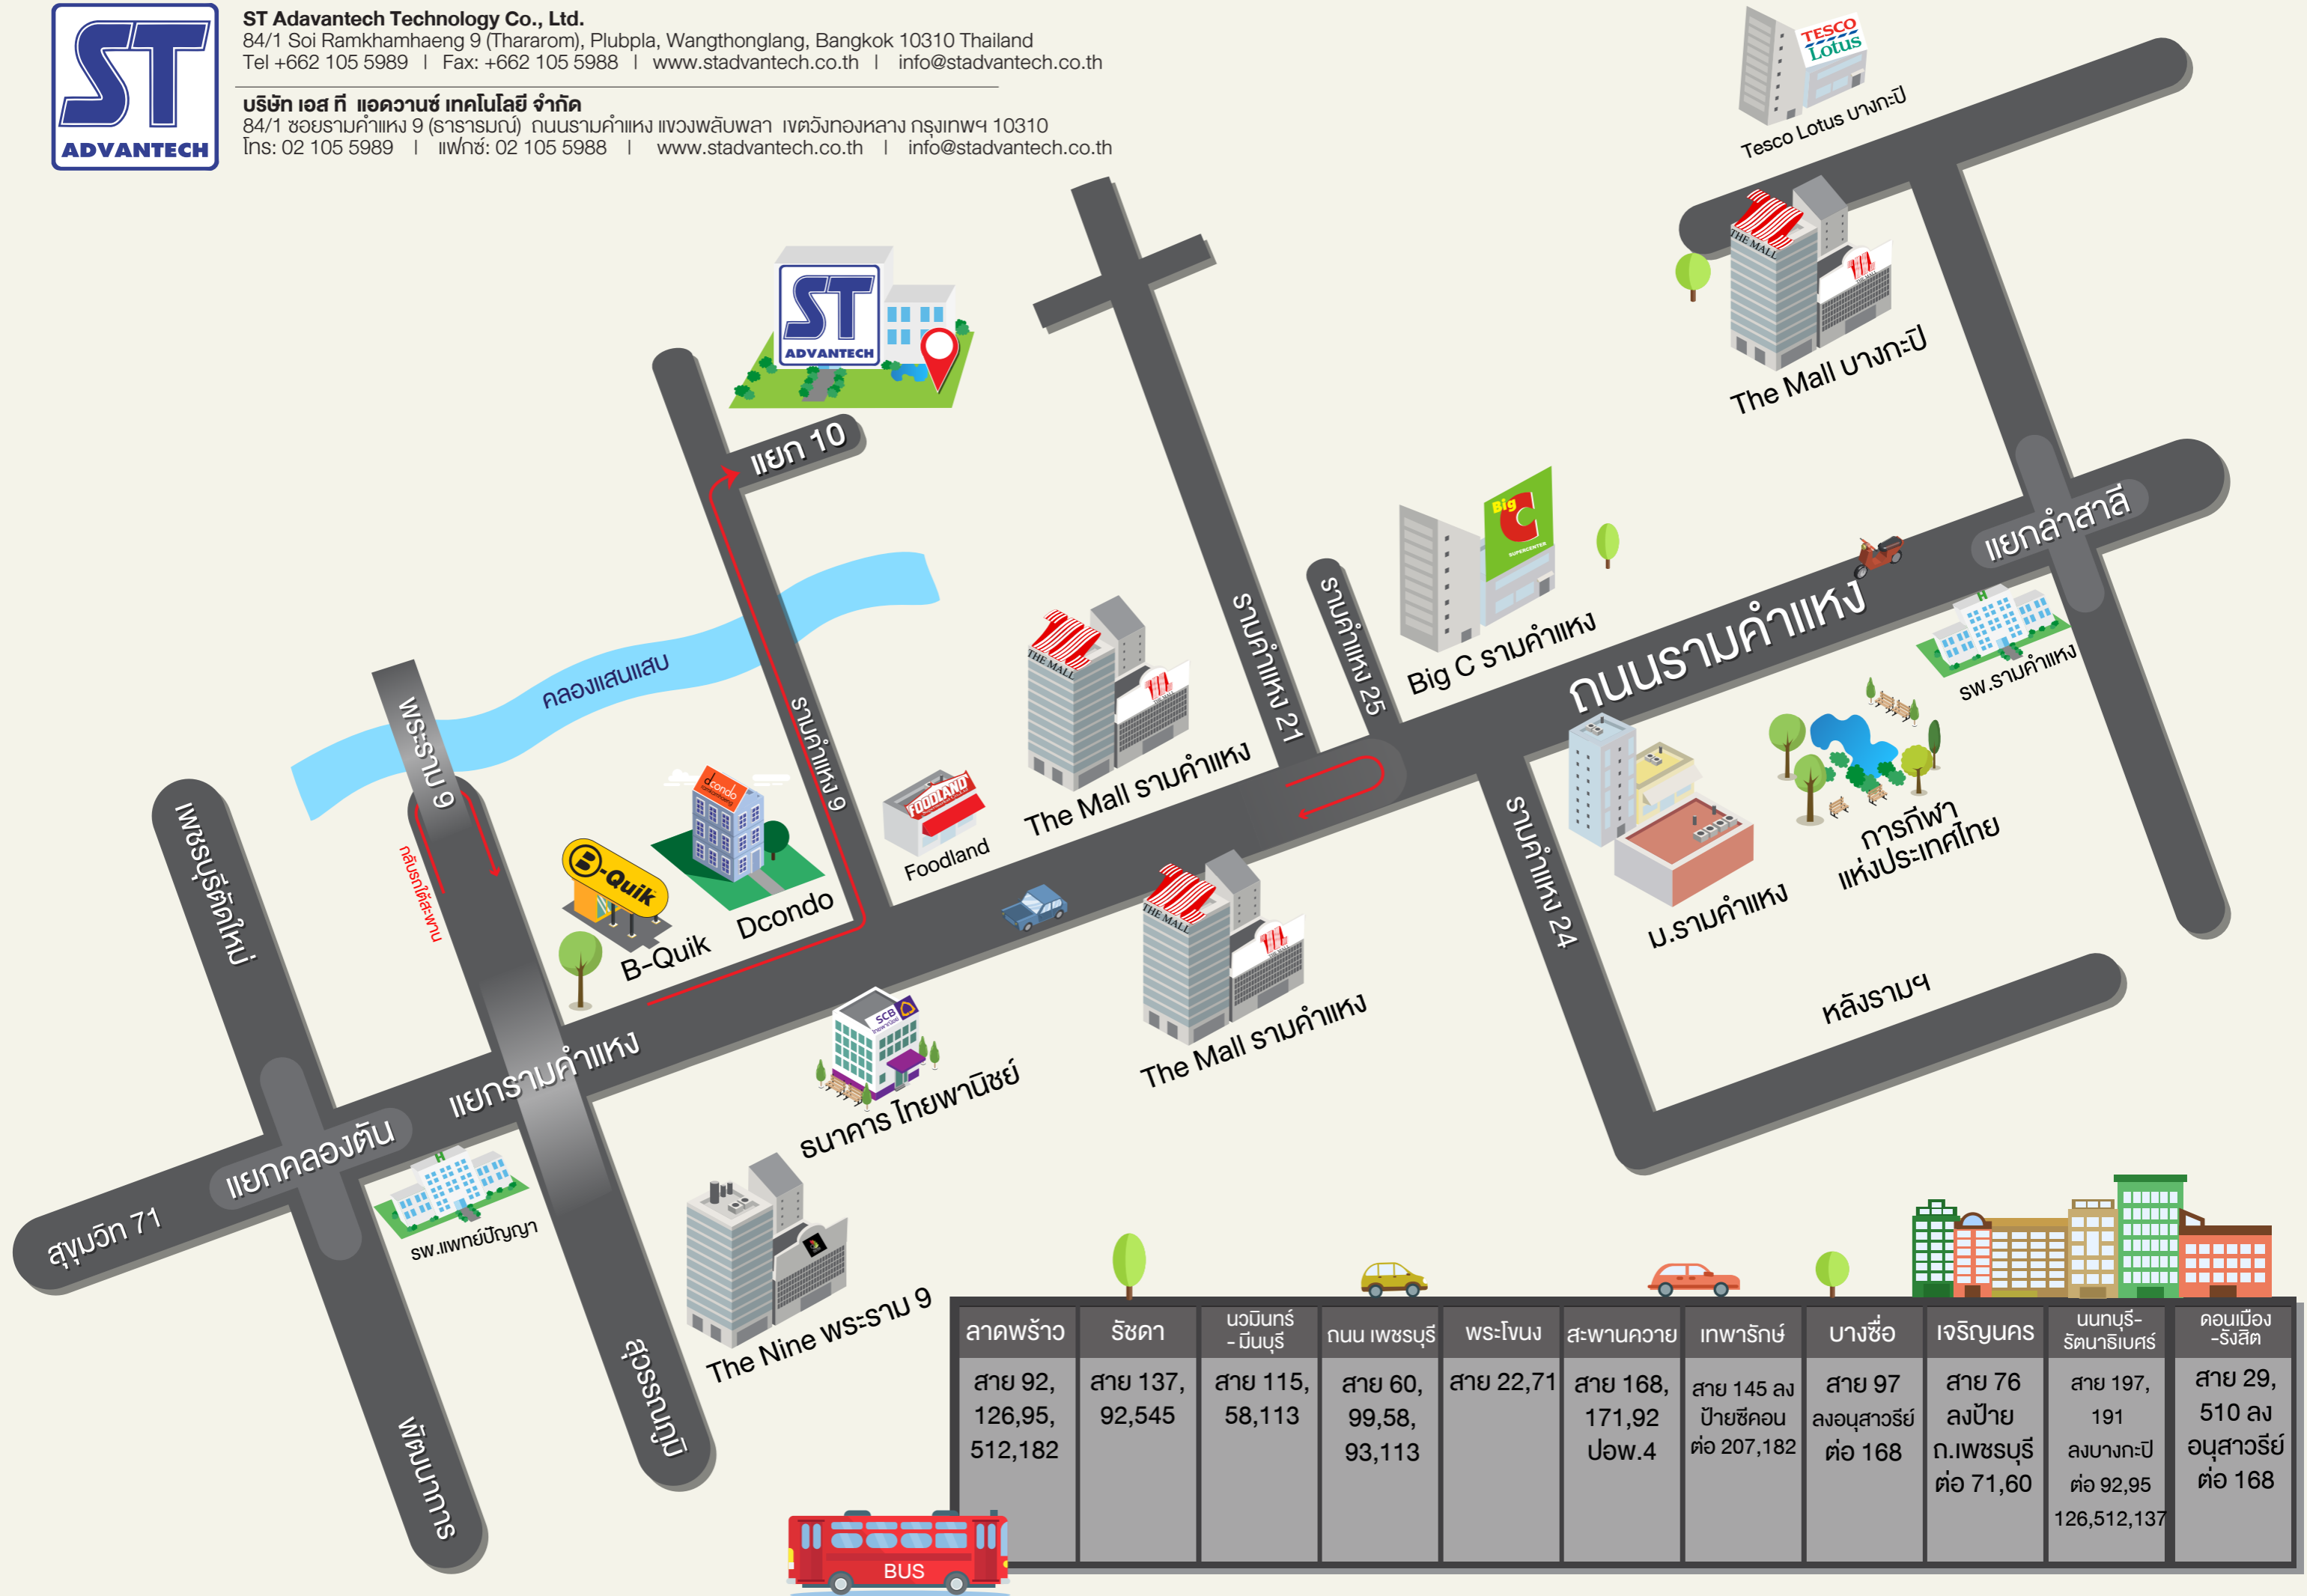

ST Advantech Technology Co., Ltd.
 84/1 Soi Ramkhamhaeng 9 (Thararom), Plubpla, Wangthonglang, Bangkok 10310 Thailand
 Tel +662 105 5989 | Fax: +662 105 5988 | www.stadvantech.co.th | info@stadvantech.co.th

ลาดพร้าว	รัชดา	นวนิพันธ์-มินบุรี	ถนนเพชรบุรี	พระโขนง	สะพานควาย	เทพารักษ์	บางซื่อ	เจริญนคร	นนทบุรี-รัตนาธิเบศร์	ดอนเมือง-รังสิต
สาย 92, 126,95, 512,182	สาย 137, 92,545	สาย 115, 58,113	สาย 60, 99,58, 93,113	สาย 22,71	สาย 168, 171,92 ปอพ.4	สาย 145 ลงป้ายซีคอน ต่อ 207,182	สาย 97 ลงอนุสาวรีย์ ต่อ 168	สาย 76 ลงป้าย ก.เพชรบุรี ต่อ 71,60	สาย 197, 191 ลงบางกะปิ ต่อ 92,95 126,512,137	สาย 29, 510 ลงอนุสาวรีย์ ต่อ 168